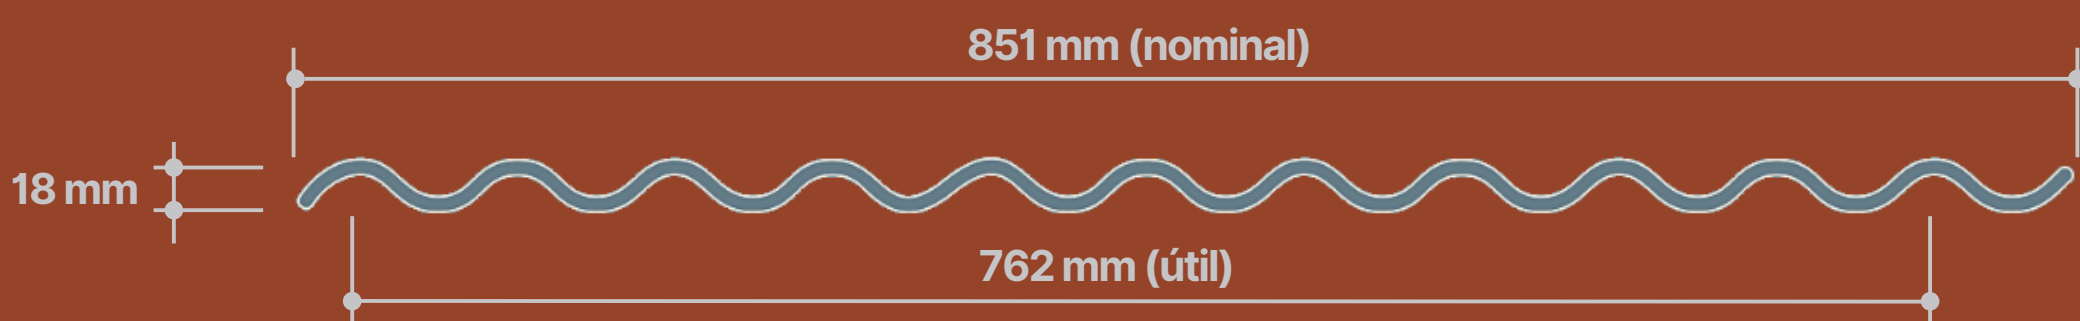

GUIDO BECK DE RAMBERGA 766, MÓDULO 6 - PADRE LAS CASAS

VIGENCIA DE PRECIOS DESDE EL 22.03.24

PLANCHA ACANALADA COLOR

ACANALADA COLOR 0,35x851x2,00	\$	10.150
ACANALADA COLOR 0,35x851x2,50	\$	12.650
ACANALADA COLOR 0,35x851x3,00	\$	15.200
ACANALADA COLOR 0,35x851x3,66	\$	18.500