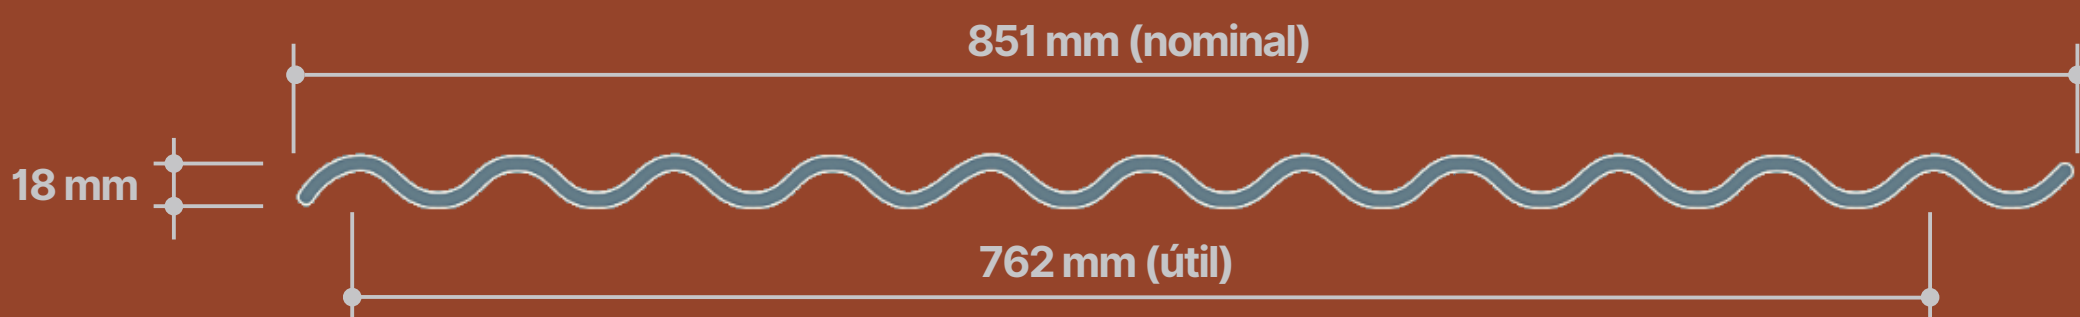

PLANCHA ACANALADA ZINC

ACANALADA ZA 0,30x851x2,00	$	6.200
ACANALADA ZA 0,30x851x2,50	$	7.750
ACANALADA ZA 0,30x851x3,00	$	9.300
ACANALADA ZA 0,30x851x3,66	$	11.350

ACANALADA ZA 0,35x851x2,00	$	6.950
ACANALADA ZA 0,35x851x2,50	$	8.650
ACANALADA ZA 0,35x851x3,00	$	10.400
ACANALADA ZA 0,35x851x3,66	$	12.650

PRECIOS UNITARIOS CON IVA INCLUIDO

+569 8353 3084

+569 8763 9762

GUIDO BECK DE RAMBERGA 766, MÓDULO 6 - PADRE LAS CASAS

VIGENCIA DE PRECIOS DESDE EL 22.03.24