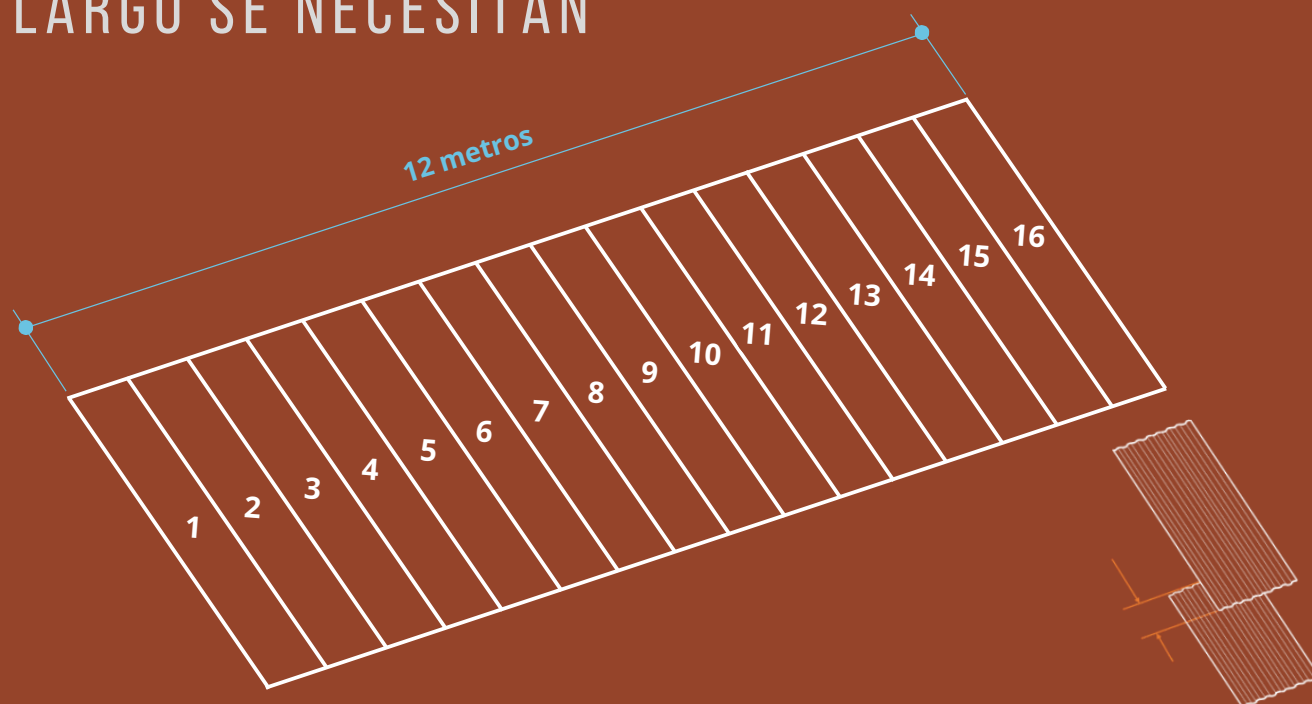

EJEMPLO:

LARGO SECCIÓN: 12 M

ANCHO ÚTIL: 762 MM (0,762 M)

CANTIDAD PLANCHAS: $12M / 0,762M = 15,7$ PLS

SE DEBE APROXIMAR AL NÚMERO ENTERO SUPERIOR, PARA ESTE CASO, PARA 13 M DE LARGO SE NECESITAN

16 PLANCHAS

SI EL LARGO DEL AGUA ES MAYOR QUE EL DE LA PLANCHA SE RECOMIENDA UN TRASLAPO LONGITUDINAL MÍNIMO DE 20 CM

+569 4643 8971 +569 7609 5052

DOMINGO FERNÁNDEZ CONCHA - 590 - SAN ANTONIO